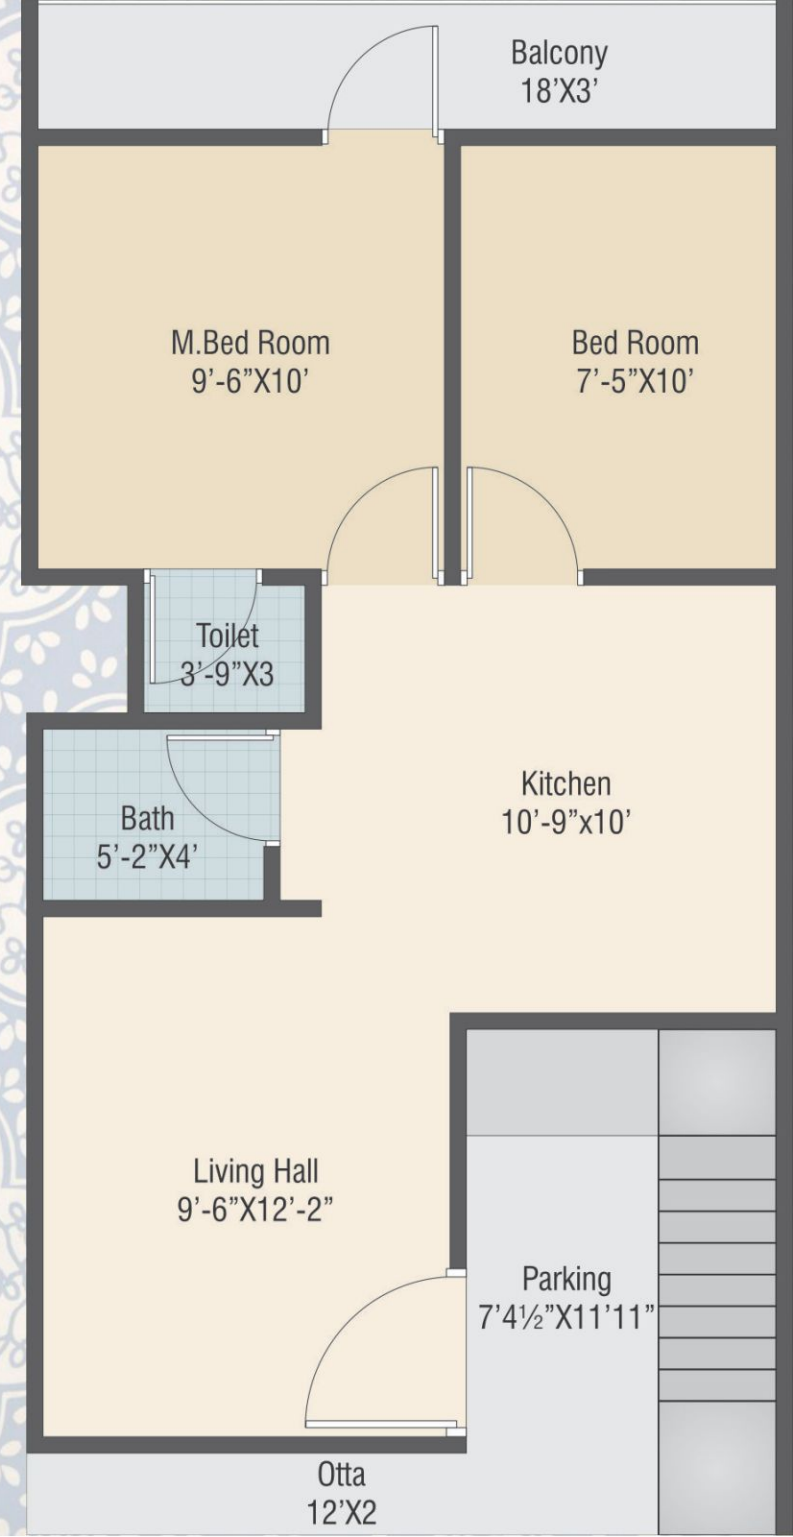

R.C. Road

Main Gate

**12X36**  
GROUND FLOOR PLAN

**18X36**  
GROUND FLOOR PLAN

# LAYOUT PLAN

25'-0" WIDE ROAD

632
631
630
629
628
627
626
625
624
623
622
621
620
619
618
617
616
615
614
613
612
611
610
609
608
607
606

25'-0" WIDE ROAD

579	578
580	577
581	576
582	575
583	574
584	573
585	572
586	571
587	570
587	569
589	568
590	567
591	566
592	565
593	564
594	563
595	562
596	561
597	560
598	559
599	558
600	557
601	556
602	555
603	554
604	553
605	552